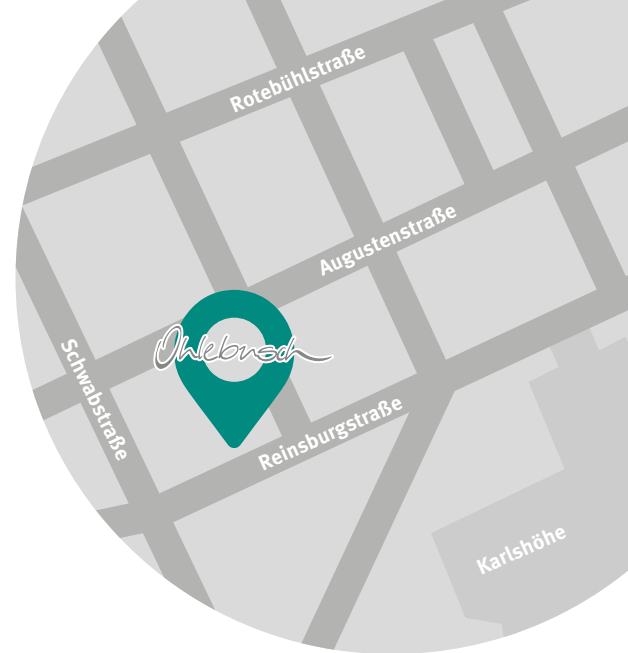

Unsere Kontaktdaten

OHLEBUSCH-PFORZHEIM GMBH

Geschäftsstelle Stuttgart
Reinsburgstraße 82 | 70178 Stuttgart

Tel.: 0711 8382059 | Fax: 0711 6581516
info-s@ohlebusch.de | www.ohlebusch.de

Ihr*e Ansprechpartner*in

Wegbeschreibung

Mit dem Öffentlichen Nahverkehr

Vom Stuttgarter Hauptbahnhof erreichen Sie uns über die S-Bahnhaltestelle Schwabstraße (alle S-Bahn Linien) oder die Buslinie 42 aus Richtung Hauptbahnhof kommend (Haltestelle Schwab-/Reinsburgstraße).

Von der S-Bahnhaltestelle Schwabstraße sind es ca. 5 Minuten Fußweg (Ausgang Rotebühl-Augusten-Schwab-Reinsburgstraße). Von der Bushaltestelle Schwab-/Reinsburgstraße sind Sie in ca. 1 Minute bei unserem Büro.

Das Büro befindet sich im 1. Stock des Gebäudes.

Mit dem Auto

Bitte beachten Sie, dass kostenfreie Parkmöglichkeiten in unmittelbarer Umgebung nur sehr eingeschränkt zu Verfügung stehen.

Raum für Ihre Notizen